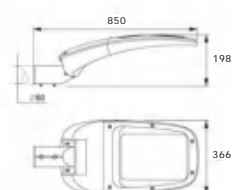

LED 路灯

SYLD-11

IP65

S

M

L

XL

配光图 | LIGHT DISTRIBUTION DIAGRAM

详细参数 | DETAILED PARAMETERS

| 产品型号 | 额定功率 | 输入电压 | 光通量 | 显指 | 角度区间 | 光源品牌 | 色温 |
|------------------|----------|--------|---------|------|----------|--------------|-------------|
| SYLD-11-20W~220W | 20W~000W | AC220V | 120lm/W | > 75 | 40°-150° | PHILIPS/CREE | 2700K-6500K |