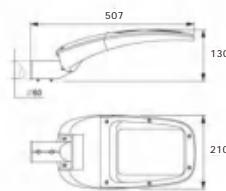

LED 路灯

SYLD-11

IP65

S

M

L

XL

配光图 | LIGHT DISTRIBUTION DIAGRAM

详细参数 | DETAILED PARAMETERS

| 产品型号 | 额定功率 | 输入电压 | 光通量 | 显指 | 角度区间 | 光源品牌 | 色温 |
|------------------|----------|--------|---------|------|----------|--------------|-------------|
| SYLD-11-20W~220W | 20W~000W | AC220V | 120lm/W | > 75 | 40°-150° | PHILIPS/CREE | 2700K-6500K |