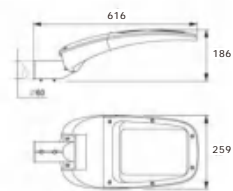

LED 路灯

SYLD-11

IP65

S

M

L

XL

配光图 | LIGHT DISTRIBUTION DIAGRAM

详细参数 | DETAILED PARAMETERS

| 产品型号 | 额定功率 | 输入电压 | 光通量 | 显指 | 角度区间 | 光源品牌 | 色温 |
|------------------|----------|--------|---------|------|----------|--------------|-------------|
| SYLD-11-20W~220W | 20W~000W | AC220V | 120lm/W | > 75 | 40°-150° | PHILIPS/CREE | 2700K-6500K |