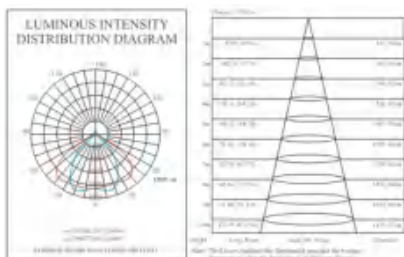

LED 路灯

SYLD-11

IP65

S

M

L

XL

配光图 | LIGHT DISTRIBUTION DIAGRAM

详细参数 | DETAILED PARAMETERS

| 产品型号 | 额定功率 | 输入电压 | 光通量 | 显指 | 角度区间 | 光源品牌 | 色温 |
|------------------|----------|--------|---------|------|----------|--------------|-------------|
| SYLD-11-20W~220W | 20W~000W | AC220V | 120lm/W | > 75 | 40°-150° | PHILIPS/CREE | 2700K-6500K |