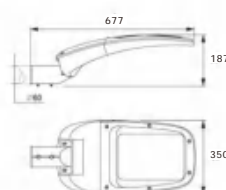

LED 路灯

SYLD-11

IP65

S

M

L

XL

配光图 | LIGHT DISTRIBUTION DIAGRAM

详细参数 | DETAILED PARAMETERS

| 产品型号 | 额定功率 | 输入电压 | 光通量 | 显指 | 角度区间 | 光源品牌 | 色温 |
|------------------|----------|--------|---------|------|----------|--------------|-------------|
| SYLD-11-20W~220W | 20W~000W | AC220V | 120lm/W | > 75 | 40°-150° | PHILIPS/CREE | 2700K-6500K |