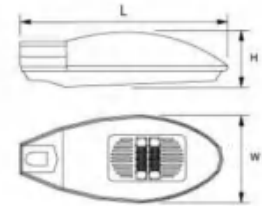

LED 路灯

SYLD-12

IP65

尺寸	L	W	H
S	780	360	240
M	900	390	190

详细参数 | DETAILED PARAMETERS

产品型号	额定功率	输入电压	光通量	显指	角度区间	光源品牌	色温
SYLD-12-40W~100W	40W~100W	AC220V	120lm/W	> 75	40°-150°	PHILIPS/CREE	2700K-6500K