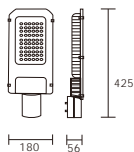

LED 路灯

SYLD-01

IP65

配光图 | LIGHT DISTRIBUTION DIAGRAM

详细参数 | DETAILED PARAMETERS

产品型号	额定功率	输入电压	光通量	显指	角度区间	光源品牌	色温
SYLD-01-50W~150W	50W~150W	AC220V	120lm/W	≥70	40°-150°	PHILIPS/CREE	2700K-6500K