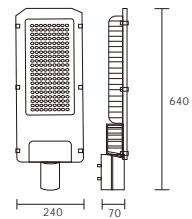

LED 路灯

SYLD-01

IP65

配光图 | LIGHT DISTRIBUTION DIAGRAM

详细参数 | DETAILED PARAMETERS

产品型号	额定功率	输入电压	光通量	显指	角度区间	光源品牌	色温
SYLD-01-50W~150W	50W~150W	AC220V	120lm/W	≥70	40°-150°	PHILIPS/CREE	2700K-6500K