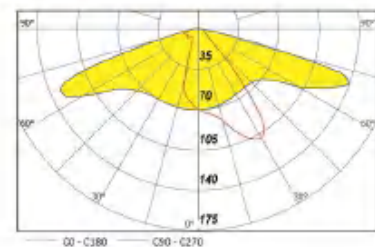

LED 路灯

SYLD-01

IP65

配光图 | LIGHT DISTRIBUTION DIAGRAM

详细参数 | DETAILED PARAMETERS

产品型号	额定功率	输入电压	光通量	显指	角度区间	光源品牌	色温
SYLD-01-50W~150W	50W~150W	AC220V	120lm/W	≥70	40°-150°	PHILIPS/CREE	2700K-6500K