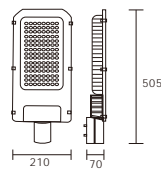

LED 路灯

SYLD-01

IP65

配光图 | LIGHT DISTRIBUTION DIAGRAM

详细参数 | DETAILED PARAMETERS

产品型号	额定功率	输入电压	光通量	显指	角度区间	光源品牌	色温
SYLD-01-50W~150W	50W~150W	AC220V	120lm/W	≥70	40°-150°	PHILIPS/CREE	2700K-6500K