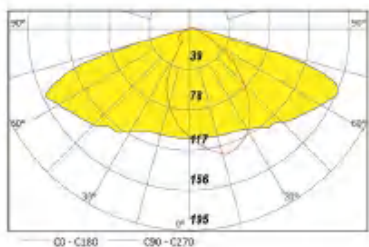

LED 路灯

SYLD-01

IP65

配光图 | LIGHT DISTRIBUTION DIAGRAM

详细参数 | DETAILED PARAMETERS

产品型号	额定功率	输入电压	光通量	显指	角度区间	光源品牌	色温
SYLD-01-50W~150W	50W~150W	AC220V	120lm/W	≥70	40°-150°	PHILIPS/CREE	2700K-6500K