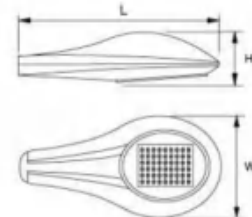

LED 路灯

SYLD-19

IP65

| 尺寸 | L | W | H |
|----|-----|-----|-----|
| S | 720 | 310 | 150 |
| M | 850 | 380 | 180 |
| L | 940 | 380 | 230 |

详细参数 | DETAILED PARAMETERS

| 产品型号 | 额定功率 | 输入电压 | 光通量 | 显指 | 角度区间 | 光源品牌 | 色温 |
|------------------|----------|--------|---------|------|----------|--------------|-------------|
| SYLD-19-60W~150W | 60W~150W | AC220V | 120lm/W | > 75 | 40°-150° | PHILIPS/CREE | 2700K-6500K |