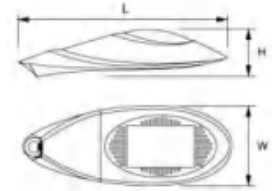

LED 路灯

SYLD-14

IP65

尺寸	L	W	H
S	900	360	200
M	960	380	230

详细参数 | DETAILED PARAMETERS

产品型号	额定功率	输入电压	光通量	显指	角度区间	光源品牌	色温
SYLD-14-60W~300W	60W~300W	AC220V	120lm/W	> 75	40°-150°	PHILIPS/CREE	2700K-6500K