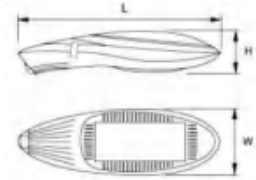

LED 路灯

SYLD-15

IP65

尺寸	L	W	H
	1060	380	260

详细参数 | DETAILED PARAMETERS

产品型号	额定功率	输入电压	光通量	显指	角度区间	光源品牌	色温
SYLD-15-60W~350W	60W~300W	AC220V	120lm/W	> 75	40°-150°	PHILIPS/CREE	2700K-6500K