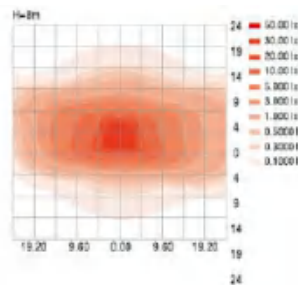

配光图 | LIGHT DISTRIBUTION DIAGRAM

详细参数 | DETAILED PARAMETERS

产品型号	额定功率	输入电压	光通量	显指	角度区间	光源品牌	色温
SYLD-08-50W~180W	50W~180W	AC220V	120lm/W	> 75	40°-150°	PHILIPS/CREE	2700K-6500K