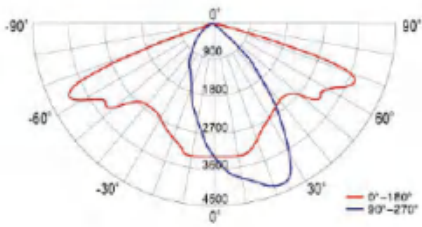

配光图 | LIGHT DISTRIBUTION DIAGRAM

详细参数 | DETAILED PARAMETERS

产品型号	额定功率	输入电压	光通量	显指	角度区间	光源品牌	色温
SYLD-08-50W~180W	50W~180W	AC220V	120lm/W	> 75	40°-150°	PHILIPS/CREE	2700K-6500K