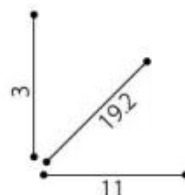

## Solar Light

ITEM NO: TW0039  
Net Weight: 247g