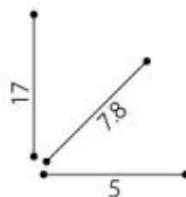

SL2743

Solar Light

ITEM NO: SL2743
Net Weight: 212g