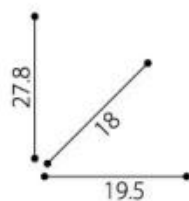

SL2814B

Solar Light

ITEM NO: SL2814B
Net Weight: 785g