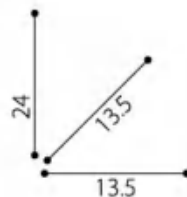

TW0461

Solar Light

ITEM NO: TW0461