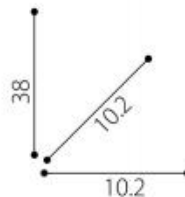

## Solar Light

ITEM NO: SL1592  
Net Weight: 108g