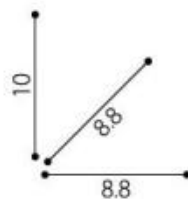

SL2798A

Solar Light

ITEM NO: SL2798A
Net Weight: 308g