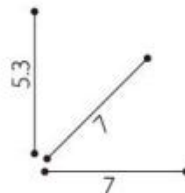

## Solar Light

ITEM NO: SL2799  
Net Weight: 324g