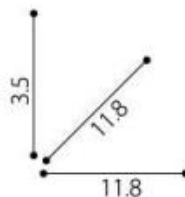

## Solar Light

ITEM NO: SL2817  
Net Weight: 280g