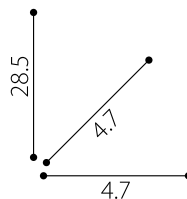

Solar Light

ITEM NO: SL2193F
Net Weight: 125g