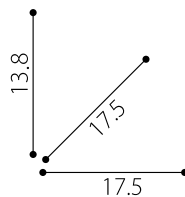

SL1730A

Solar Light

ITEM NO: SL1730A
Net Weight: 319g