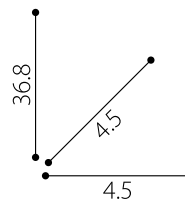

Solar Light

ITEM NO: SL2334
Net Weight: 74g