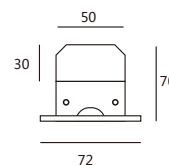

500mm/1.4kg

380mm/1.1kg

260mm/0.8kg