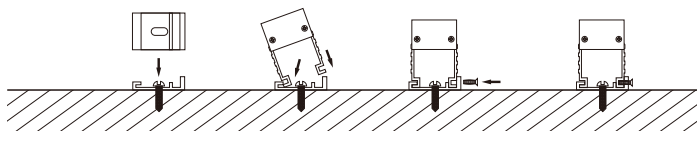

## 安装方式 | INSTALLATION

#### 挂件安装

优点：安装稳固。 缺点：安装时所需空间比较大。

名称：防水延长接插线  
规格：0.3-3米长  
用途：灯具安装间距太远时的快速无损安装

● 详细参数/DETAILED PARAMETERS

规格	产品型号	额定功率	光源数量	输入电压	控制方式	像素段	灰阶	光源种类
单色常亮	XHYLL-500-15W	15W	0.5W*48PCS	DC24V	集中控电	—	—	SMD3030
	XHYLL-380-12W	12W	0.5W*36PCS	DC24V	集中控电	—	—	SMD3030
	XHYLL-260-8W	8W	0.5W*24PCS	DC24V	集中控电	—	—	SMD3030
单色外控	XHYLL-500-D15W	15W	0.5W*48PCS	DC24V	DMX512	4像素段	65536	SMD3030
	XHYLL-380-D12W	12W	0.5W*36PCS	DC24V	DMX512	3像素段	65536	SMD3030
	XHYLL-260-D8W	8W	0.5W*24PCS	DC24V	DMX512	2像素段	65536	SMD3030
RGB外控	XHYLL-500-RGB15W	15W	0.5W*48PCS	DC24V	DMX512	4像素段	65536	SMD5050
	XHYLL-380-RGB12W	12W	0.5W*36PCS	DC24V	DMX512	3像素段	65536	SMD5050
	XHYLL-260-RGB8W	8W	0.5W*24PCS	DC24V	DMX512	2像素段	65536	SMD5050
RGBW外控	XHYLL-500-RGBW18W	18W	0.5W*48PCS	DC24V	DMX512	4像素段	65536	SMD5050
	XHYLL-380-RGBW14W	14W	0.5W*36PCS	DC24V	DMX512	3像素段	65536	SMD5050
	XHYLL-260-RGBW9W	9W	0.5W*24PCS	DC24V	DMX512	2像素段	65536	SMD5050