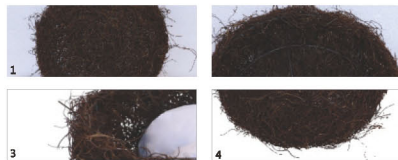

产品特点 | PRODUCT FEATURES

1. 专利仿生设计，融照明与装饰为一体，装于树枝处，白天就是鸟巢，晚上2颗鸟蛋熠熠生辉，极具观赏性。
2. 鸟巢采用耐候阻燃藤径，源于自然用于自然，经浸油处理，可在户外使用5年以上不老化。
3. 自带安装支架，可直接安装，可搭配钢带安装。
4. 鸟巢透风式设计，不会接积水，并可隐隐透光下照。

详细参数 | DETAILED PARAMETERS

规格	产品型号	额定功率	光源数量	输入电压	控制方式	角度区间	光通量	光源种类	光源品牌
单色常亮	YLNW-S-10W	10W	5W*2PCS	AC220V	OFF/ON	—	900LM	防水球形泡	FREELIGHT
	YLNW-L-20W	20W	10W*2PCS	AC220V	OFF/ON	—	1800LM	防水球形泡	FREELIGHT