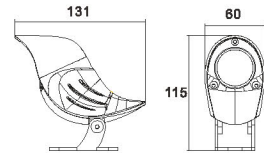

S

M

产品特点 | PRODUCT FEATURES

1. 专利仿生设计，融照明与装饰为一体，装于树枝处，栩栩如生，极具观赏性。
2. 极简造型，艺术与功能兼备。
3. 铝合金灯体，表面进口粉末喷涂，耐候性强，永不褪色变色。
4. 自主研发新型光学，有效达到最佳照明效果。

详细参数 | DETAILED PARAMETERS

规格	产品型号	额定功率	光源数量	输入电压	控制方式	角度区间	光通量	光源种类	光源品牌
单色常亮	XSMS-S-1W	1W	1PCS	DC24V	OFF/ON	6°/60°	80LM	SMD3535	CREE
	XSMS-S-3W	3W	1PCS	DC24V	OFF/ON	6°/60°	240LM	SMD3535	CREE
	XSMS-M-5W	5W	1PCS	DC24V	OFF/ON	15°/60°	400LM	SMD3535	CREE
	XSMS-M-8W	8W	1PCS	DC24V	OFF/ON	15°/60°	640LM	SMD3535	CREE

备注：①光通量是基于5000K色温，80显色指数光源测试所得 ②本文角度指光度空间分布仪测试所得半角角度，与目测观察角度可能会有差异