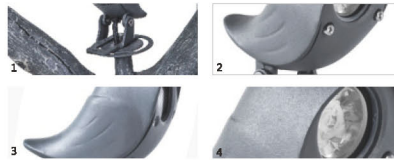

S

M

产品特点 | PRODUCT FEATURES

1. 专利仿生设计，融照明与装饰为一体，装于树枝处，栩栩如生，极具观赏性。
2. 极简造型，艺术与功能兼备。
3. 铝合金灯体，表面进口粉末喷涂，耐候性强，永不褪色变色。
4. 自主研发新型光学，有效达到最佳照明效果。

详细参数 | DETAILED PARAMETERS

规格	产品型号	额定功率	光源数量	输入电压	控制方式	角度区间	光通量	光源种类	光源品牌
单色常亮	XSMS-S-1W	1W	1PCS	DC24V	OFF/ON	6°/60°	80LM	SMD3535	CREE
	XSMS-S-3W	3W	1PCS	DC24V	OFF/ON	6°/60°	240LM	SMD3535	CREE
	XSMS-M-5W	5W	1PCS	DC24V	OFF/ON	15°/60°	400LM	SMD3535	CREE
	XSMS-M-8W	8W	1PCS	DC24V	OFF/ON	15°/60°	640LM	SMD3535	CREE