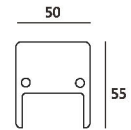

| 995mm/0.6kg

| 510mm/0.3kg

| 275mm/0.2kg

可选配件 | OPTIONAL

名称：半圆形灯罩
材质：进口PC
用途：方形发光罩转为半圆形发光罩

名称：防水三通连接线（五芯公/母头）
规格：信号防水对接+供电线独立引出
用途：外控灯具供电的快速无损安装

名称：防水延长连接线
规格：0.3-3米长
用途：灯具安装间距太远时的快速无损安装

详细参数 | DETAILED PARAMETERS

规格	产品型号	额定功率	光源数量	输入电压	控制方式	像素段	灰阶	光源种类
单色常亮	XH50-1000-10W	10W	0.2W*48PCS	DC24V	集中控电	—	—	SMD5050
	XH50-500-5W	5W	0.2W*24PCS	DC24V	集中控电	—	—	SMD5050
	XH50-300-3W	3W	0.2W*12PCS	DC24V	集中控电	—	—	SMD5050
	XH50-1000-12W	12W	0.2W*60PCS	DC24V	集中控电	—	—	SMD5050
	XH50-500-6W	6W	0.2W*30PCS	DC24V	集中控电	—	—	SMD5050
单色外控	XH50-1000-D10W	10W	0.2W*48PCS	DC24V	DMX512	8像素段	256	SMD5050
	XH50-500-D5W	5W	0.2W*24PCS	DC24V	DMX512	4像素段	256	SMD5050
	XH50-300-D3W	3W	0.2W*12PCS	DC24V	DMX512	2像素段	256	SMD5050
RGB外控	XH50-1000-RGB10W	10W	0.2W*48PCS	DC24V	DMX512	8像素段	256	SMD5050 3in1
	XH50-500-RGB5W	5W	0.2W*24PCS	DC24V	DMX512	4像素段	256	SMD5050 3in1
	XH50-300-RGB3W	3W	0.2W*12PCS	DC24V	DMX512	2像素段	256	SMD5050 3in1
RGBW外控	XH50-1000-RGBW12W	12W	0.3W*48PCS	DC24V	DMX512	8像素段	256	SMD5050 4in1
	XH50-500-RGBW6W	6W	0.3W*24PCS	DC24V	DMX512	4像素段	256	SMD5050 4in1
	XH50-300-RGBW3W	3W	0.3W*12PCS	DC24V	DMX512	2像素段	256	SMD5050 4in1