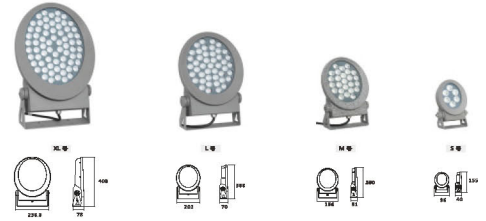

LED投射灯

水星

可选配件 | OPTIONAL

名称：防坠落绳
材质：φ16多股软钢丝绳
用途：高空安装时的防坠安全装置

详细参数 | DETAILED PARAMETERS

规格	产品型号	额定功率	光源数量	输入电压	控制方式	灰阶	角度区间	光通量	光源种类
单色常亮	TGSX-S-7W	7W	1.3W*9PCS	AC220V	OFF/ON	—	15°-60°	595LM	SMD3030
	TGSX-S-13W	13W	1.3W*9PCS	AC220V	OFF/ON	—	15°-60°	1040LM	SMD3030
	TGSX-M-18W	18W	1.3W*25PCS	AC220V	OFF/ON	—	6°-60°	1710LM	SMD3030
	TGSX-M-24W	24W	1.3W*25PCS	AC220V	OFF/ON	—	6°-60°	2208LM	SMD3030
	TGSX-M-28W	28W	1.3W*25PCS	AC220V	OFF/ON	—	6°-60°	2520LM	SMD3030
	TGSX-M-32W	32W	1.3W*25PCS	AC220V	OFF/ON	—	6°-60°	2816LM	SMD3030
	TGSX-L-38W	38W	1.3W*45PCS	AC220V	OFF/ON	—	6°-60°	3610LM	SMD3030
	TGSX-L-45W	45W	1.3W*45PCS	AC220V	OFF/ON	—	6°-60°	4095LM	SMD3030
	TGSX-L-50W	50W	1.3W*45PCS	AC220V	OFF/ON	—	6°-60°	4500LM	SMD3030
	TGSX-L-54W	54W	1.3W*45PCS	AC220V	OFF/ON	—	6°-60°	4752LM	SMD3030
	TGSX-XL-66W	66W	1.3W*70PCS	AC220V	OFF/ON	—	6°-60°	6270LM	SMD3030
TGSX-XL-76W	76W	1.3W*70PCS	AC220V	OFF/ON	—	6°-60°	6840LM	SMD3030	
TGSX-XL-90W	90W	1.3W*70PCS	AC220V	OFF/ON	—	6°-60°	7920LM	SMD3030	
单色外控	TGSX-S-D12W	12W	1.3W*9PCS	DC24V	DMX512	65536	15°-60°	960LM	SMD3030
	TGSX-M-D24W	24W	1.3W*18PCS	DC24V	DMX512	65536	6°-60°	1920LM	SMD3030
	TGSX-L-D36W	36W	1.3W*45PCS	DC24V	DMX512	65536	6°-60°	3060LM	SMD3030
	TGSX-L-D54W	54W	1.3W*45PCS	DC24V	DMX512	65536	6°-60°	4320LM	SMD3030
	TGSX-XL-D72W	72W	1.3W*54PCS	DC24V	DMX512	65536	6°-60°	5760LM	SMD3030
RGB外控	TGSX-S-RGB18W	18W	3W*6PCS	DC24V	DMX512	65536	15°-60°	—	SMD3535 3in1
	TGSX-M-RGB36W	36W	3W*18PCS	DC24V	DMX512	65536	15°-60°	—	SMD3535 3in1
	TGSX-L-RGB72W	72W	3W*36PCS	DC24V	DMX512	65536	15°-60°	—	SMD3535 3in1
	TGSX-XL-RGB108W	108W	3W*54PCS	DC24V	DMX512	65536	15°-60°	—	SMD3535 3in1
RGBW外控	TGSX-S-RGBW27W	18W+6W	4W*6PCS	DC24V	DMX512	65536	15°-60°	—	SMD3535 4in1
	TGSX-M-RGBW54W	36W+18W	4W*18PCS	DC24V	DMX512	65536	15°-60°	—	SMD3535 4in1
	TGSX-L-RGBW108W	72W+36W	4W*36PCS	DC24V	DMX512	65536	15°-60°	—	SMD3535 4in1
	TGSX-XL-RGBW160W	108W+54W	4W*54PCS	DC24V	DMX512	65536	15°-60°	—	SMD3535 4in1

备注：①光通量基于4000K色温 ②以上角度全指半角