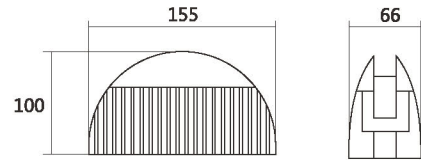

LED射灯

贝·窗台灯

IP20

产品特点 | PRODUCT FEATURES

1. 自带窄角防眩光功能，践行光服务人本的概念。
2. 表面喷涂进口户外金属塑粉，厚度达200 $\mu$ m，持久永恒。

详细参数 | DETAILED PARAMETERS

规格	产品型号	额定功率	光源数量	输入电压	控制方式	角度区间	光通量	光源种类	光源品牌
单色常亮	CTD-A-12W	12W	6PCS	DC24V	OFF/ON	3*180°	960LM	SMD3535	CREE
单色外控	CTD-A-12W	12W	6PCS	DC24V	DMX512	3*180°	960LM	SMD3535	CREE
RGB外控	CTD-A-12W	12W	6PCS	DC24V	DMX512	3*180°	960LM	SMD3535	CREE