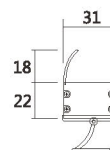

| 992 mm/1.0kg

| 502 mm/0.6kg

| 340 mm/0.4kg

可选配件 | OPTIONAL

名称：防坠绳
材质：φ16多股软钢丝绳
用途：高空安装时的防坠安全装置

名称：防水三通接线线（五芯公/母头）
规格：信号防水对接+供电线独立引出
用途：外控灯具供电的快速无损安装

名称：防水延长接线线
规格：0.3-3米长
用途：灯具安装间距太远的快速无损安装

名称：遮光板
规格：铝合金一体式灯具同色同尺寸
用途：单侧防眩光遮光

名称：功率串联
说明：配备相对应电源
用途：大功率串联设计，可串联350W

详细参数 | DETAILED PARAMETERS

规格	产品型号	额定功率	光源数量	输入电压	控制方式	灰阶	像数段	光源种类
单色常亮	X130-D-1000-12W	12W	0.5W*36PCS	DC24V	集中控电	—	—	SMD3030
	X130-D-500-6W	6W	0.5W*18PCS	DC24V	集中控电	—	—	SMD3030
	X130-D-300-4W	4W	0.5W*12PCS	DC24V	集中控电	—	—	SMD3030
	X130-D-1000-18W	18W	0.5W*36PCS	DC24V	集中控电	—	—	SMD3030
	X130-D-500-9W	9W	0.5W*18PCS	DC24V	集中控电	—	—	SMD3030
	X130-D-300-6W	6W	0.5W*12PCS	DC24V	集中控电	—	—	SMD3030
单色外控	X130-W-1000-18W	18W	0.5W*36PCS	DC24V	DMX512	256	6像素段	SMD3030
	X130-W-500-9W	9W	0.5W*18PCS	DC24V	DMX512	256	3像素段	SMD3030
	X130-W-300-6W	6W	0.5W*12PCS	DC24V	DMX512	256	2像素段	SMD3030
RGB外控	X130-RGB-1000-18W	18W	0.5W*36PCS	DC24V	DMX512	256	6像素段	SMD5050 3in1
	X130-RGB-500-9W	9W	0.5W*18PCS	DC24V	DMX512	256	3像素段	SMD5050 3in1
	X130-RGB-300-6W	6W	0.5W*12PCS	DC24V	DMX512	256	2像素段	SMD5050 3in1
RGBW外控	X130-RGBW-1000-20W	12W+8W	0.5W*36PCS	DC24V	DMX512	256	6像素段	SMD5050 4in1
	X130-RGBW-500-15W	6W+4W	0.5W*18PCS	DC24V	DMX512	256	3像素段	SMD5050 4in1
	X130-RGBW-300-10W	4W+3W	0.5W*12PCS	DC24V	DMX512	256	2像素段	SMD5050 4in1