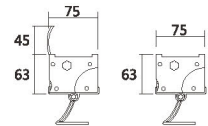

LED线型投光灯

X273

- | 990 mm/4.1kg
- | 510 mm/2.1kg
- | 270 mm/1.4kg

可选配件 | OPTIONAL

名称：防坠落绳  
材质：φ16多股软钢丝绳  
用途：高空安装时的防坠落安全装置

名称：遮光板  
规格：铝合金一体式灯具同色同尺寸  
用途：单侧防眩光遮光

名称：AC电源  
规格：随灯防水恒压电源  
用途：用于灯具输入电压DC转AC

详细参数 | DETAILED PARAMETERS

规格	产品型号	额定功率	光源数量	输入电压	控制方式	灰阶	像数段	光源种类
RGBW 外控	X273-RGBW-1000-160W	108W+48W	10W*24PCS	DC24V	DMX512	65536	4像素段	SMD5050 4in1
	X273-RGBW-500-80W	54W+24W	10W*12PCS	DC24V	DMX512	65536	2像素段	SMD5050 4in1
	X273-RGBW-300-40W	27W+12W	10W*6PCS	DC24V	DMX512	65536	1像素段	SMD5050 4in1