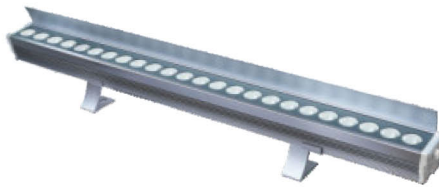

LED线型投光灯

X273

- | 990 mm/4.1kg
- | 510 mm/2.1kg
- | 270 mm/1.4kg

可选配件 | OPTIONAL

名称：防坠落绳  
材质：φ16多股软钢丝绳  
用途：高空安装时的防坠落安全装置

名称：遮光板  
规格：铝合金一体式灯具同色同尺寸  
用途：单侧防眩光遮光

名称：AC电源  
规格：随灯防水恒压电源  
用途：用于灯具输入电压DC转AC

详细参数 | DETAILED PARAMETERS

规格	产品型号	额定功率	光源数量	输入电压	控制方式	灰阶	像数段	光源种类
RGBW 外控	X273-RGBW-1000-160W	108W+48W	10W*24PCS	DC24V	DMX512	65536	4像素段	SMD5050 4in1
	X273-RGBW-500-80W	54W+24W	10W*12PCS	DC24V	DMX512	65536	2像素段	SMD5050 4in1
	X273-RGBW-300-40W	27W+12W	10W*6PCS	DC24V	DMX512	65536	1像素段	SMD5050 4in1