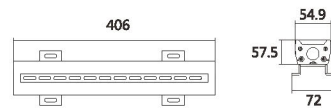

S

M

L

XL

产品特点 | PRODUCT FEATURES

1. 超薄设计, 不影响任何窗户开窗。
2. 专门针对窗框配光, 切光精准。
3. 防眩光设计, 亮灯时不会对室内人造成干扰。
4. 功能多样化, 彩光混色均匀。

详细参数 | DETAILED PARAMETERS

规格	产品型号	额定功率	光源数量	输入电压	控制方式	角度区间	光通量	光源种类	光源品牌
RGB外控	CTD-B-12W	12W	9PCS	DC24V	DMX512	10°*180°	480LM	SMD3535	CREE/OSRAM
	CTD-B-18W	18W	9PCS	DC24V	DMX512	10°*180°	720LM	SMD3535	CREE/OSRAM
	CTD-B-24W	24W	12PCS	DC24V	DMX512	10°*180°	960LM	SMD3535	CREE/OSRAM
RGBW外控	CTD-B-18W	18W	8PCS	DC24V	DMX512	10°*180°	900LM	SMD3535	CREE/OSRAM
	CTD-B-24W	24W	12PCS	DC24V	DMX512	10°*180°	1200LM	SMD3535	CREE/OSRAM
	CTD-B-30W	30W	12PCS	DC24V	DMX512	10°*180°	1500LM	SMD3535	CREE/OSRAM