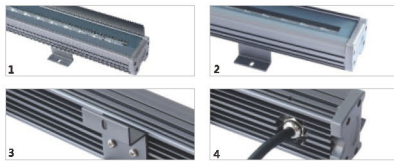

S

M

L

XL

产品特点 | PRODUCT FEATURES

1. 超薄设计, 不影响任何窗户开窗。
2. 专门针对窗框配光, 切光精准。
3. 防眩光设计, 亮灯时不会对室内人造成干扰。
4. 功能多样化, 彩光混色均匀。

详细参数 | DETAILED PARAMETERS

规格	产品型号	额定功率	光源数量	输入电压	控制方式	角度区间	光通量	光源种类	光源品牌
RGB外控	CTD-B-12W	12W	9PCS	DC24V	DMX512	10°*180°	480LM	SMD3535	CREE/OSRAM
	CTD-B-18W	18W	9PCS	DC24V	DMX512	10°*180°	720LM	SMD3535	CREE/OSRAM
	CTD-B-24W	24W	12PCS	DC24V	DMX512	10°*180°	960LM	SMD3535	CREE/OSRAM
RGBW外控	CTD-B-18W	18W	8PCS	DC24V	DMX512	10°*180°	900LM	SMD3535	CREE/OSRAM
	CTD-B-24W	24W	12PCS	DC24V	DMX512	10°*180°	1200LM	SMD3535	CREE/OSRAM
	CTD-B-30W	30W	12PCS	DC24V	DMX512	10°*180°	1500LM	SMD3535	CREE/OSRAM