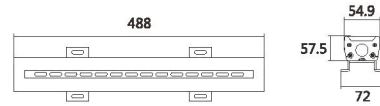

S

M

L

XL

产品特点 | PRODUCT FEATURES

1. 超薄设计, 不影响任何窗户开窗。
2. 专门针对窗框配光, 切光精准。
3. 防眩光设计, 亮灯时不会对室内人造成干扰。
4. 功能多样化, 彩光混色均匀。

详细参数 | DETAILED PARAMETERS

规格	产品型号	额定功率	光源数量	输入电压	控制方式	角度区间	光通量	光源种类	光源品牌
RGB外控	CTD-B-12W	12W	9PCS	DC24V	DMX512	10°*180°	480LM	SMD3535	CREE/OSRAM
	CTD-B-18W	18W	9PCS	DC24V	DMX512	10°*180°	720LM	SMD3535	CREE/OSRAM
	CTD-B-24W	24W	12PCS	DC24V	DMX512	10°*180°	960LM	SMD3535	CREE/OSRAM
RGBW外控	CTD-B-18W	18W	8PCS	DC24V	DMX512	10°*180°	900LM	SMD3535	CREE/OSRAM
	CTD-B-24W	24W	12PCS	DC24V	DMX512	10°*180°	1200LM	SMD3535	CREE/OSRAM
	CTD-B-30W	30W	12PCS	DC24V	DMX512	10°*180°	1500LM	SMD3535	CREE/OSRAM