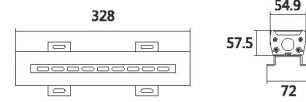

S

M

L

XL

产品特点 | PRODUCT FEATURES

1. 超薄设计, 不影响任何窗户开窗。
2. 专门针对窗框配光, 切光精准。
3. 防眩光设计, 亮灯时不会对室内人造成干扰。
4. 功能多样化, 彩光混色均匀。

详细参数 | DETAILED PARAMETERS

规格	产品型号	额定功率	光源数量	输入电压	控制方式	角度区间	光通量	光源种类	光源品牌
RGB外控	CTD-B-12W	12W	9PCS	DC24V	DMX512	10°*180°	480LM	SMD3535	CREE/OSRAM
	CTD-B-18W	18W	9PCS	DC24V	DMX512	10°*180°	720LM	SMD3535	CREE/OSRAM
	CTD-B-24W	24W	12PCS	DC24V	DMX512	10°*180°	960LM	SMD3535	CREE/OSRAM
RGBW外控	CTD-B-18W	18W	8PCS	DC24V	DMX512	10°*180°	900LM	SMD3535	CREE/OSRAM
	CTD-B-24W	24W	12PCS	DC24V	DMX512	10°*180°	1200LM	SMD3535	CREE/OSRAM
	CTD-B-30W	30W	12PCS	DC24V	DMX512	10°*180°	1500LM	SMD3535	CREE/OSRAM