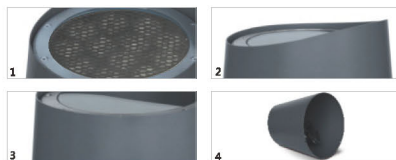

产品特点 | PRODUCT FEATURES

1. 不锈钢外罩，极简造型，灯罩可定制图案，灯罩内腔可藏灯，透光形成艺术效果。
2. 出光玻璃处设计3°倾角，带有自清洁功能，不会积水。
3. 可带偏光设计，投射更精准，可内置防眩网，应用更人性化。
4. 可选配AC防水恒压电源。

详细参数 | DETAILED PARAMETERS

规格	产品型号	额定功率	光源数量	输入电压	控制方式	角度区间	光通量	光源种类	光源品牌
单色常亮	YLLD-S-18W	18W	3W*12PCS	DC24V	集中控电	10°-60°/偏光10°-20°	1300LM	SMD3535	OSRAM/PROLIGHT
	YLLD-S-24W	24W	3W*12PCS	DC24V	集中控电	10°-60°/偏光10°-20°	1720LM	SMD3535	OSRAM/PROLIGHT
	YLLD-M-36W	36W	3W*18PCS	DC24V	集中控电	10°-60°/偏光10°-20°	2550LM	SMD3535	OSRAM/PROLIGHT
RGB外控	YLLD-S-RGB24W	24W	3W*12PCS	DC24V	DMX512	10°-60°/偏光10°-20°	—	SMD3535 3IN1	OSRAM/PROLIGHT
	YLLD-M-RGB36W	36W	3W*18PCS	DC24V	DMX512	10°-60°/偏光10°-20°	—	SMD3535 3IN1	OSRAM/PROLIGHT
RGBW外控	YLLD-S-RGBW36W	36W	4W*12PCS	DC24V	DMX512	10°-60°/偏光10°-20°	—	SMD3535 4IN1	OSRAM/PROLIGHT
	YLLD-M-RGBW54W	54W	4W*18PCS	DC24V	DMX512	10°-60°/偏光10°-20°	—	SMD3535 4IN1	OSRAM/PROLIGHT