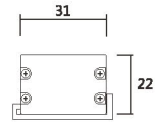

| 992mm/1.0kg

| 502mm/0.6kg

| 340mm/0.4kg

可选配件 | OPTIONAL

名称：防坠落绳
材质：φ16多股软钢丝绳
用途：高空安装时的防坠落安全装置

名称：防水三通插接线（五芯公/母头）
规格：信号防水对接+供电线独立引出
用途：外控灯具供电的快速无损安装

名称：防水延长插接线
规格：0.3-3米长
用途：灯具安装间距太远时的快速无损安装

详细参数 | DETAILED PARAMETERS

规格	产品型号	额定功率	光源数量	输入电压	控制方式	像素段	灰阶	光源种类
单色常亮	XT02-1000-18W	18W	0.5W*36PCS	DC24V	集中控电	—	—	SMD3030
	XT02-500-9W	9W	0.5W*18PCS	DC24V	集中控电	—	—	SMD3030
	XT02-300-6W	6W	0.5W*12PCS	DC24V	集中控电	—	—	SMD3030
单色外控	XT02-1000-D18W	18W	0.5W*36PCS	DC24V	DMX512	6像素段	256	SMD3030
	XT02-500-D9W	9W	0.5W*18PCS	DC24V	DMX512	3像素段	256	SMD3030
	XT02-300-D6W	5W	0.5W*12PCS	DC24V	DMX512	2像素段	256	SMD3030
RGB外控	XT02-1000-RGB18W	18W	0.5W*36PCS	DC24V	DMX512	6像素段	256	SMD5050 3in1
	XT02-500-RGB9W	9W	0.5W*18PCS	DC24V	DMX512	3像素段	256	SMD5050 3in1
	XT02-300-RGB6W	5W	0.5W*12PCS	DC24V	DMX512	2像素段	256	SMD5050 3in1
RGBW外控	XT02-1000-RGBW18W	18W	0.5W*36PCS	DC24V	DMX512	6像素段	256	SMD5050 4in1
	XT02-500-RGBW9W	9W	0.5W*18PCS	DC24V	DMX512	3像素段	256	SMD5050 4in1
	XT02-300-RGBW6W	5W	0.5W*12PCS	DC24V	DMX512	2像素段	256	SMD5050 4in1